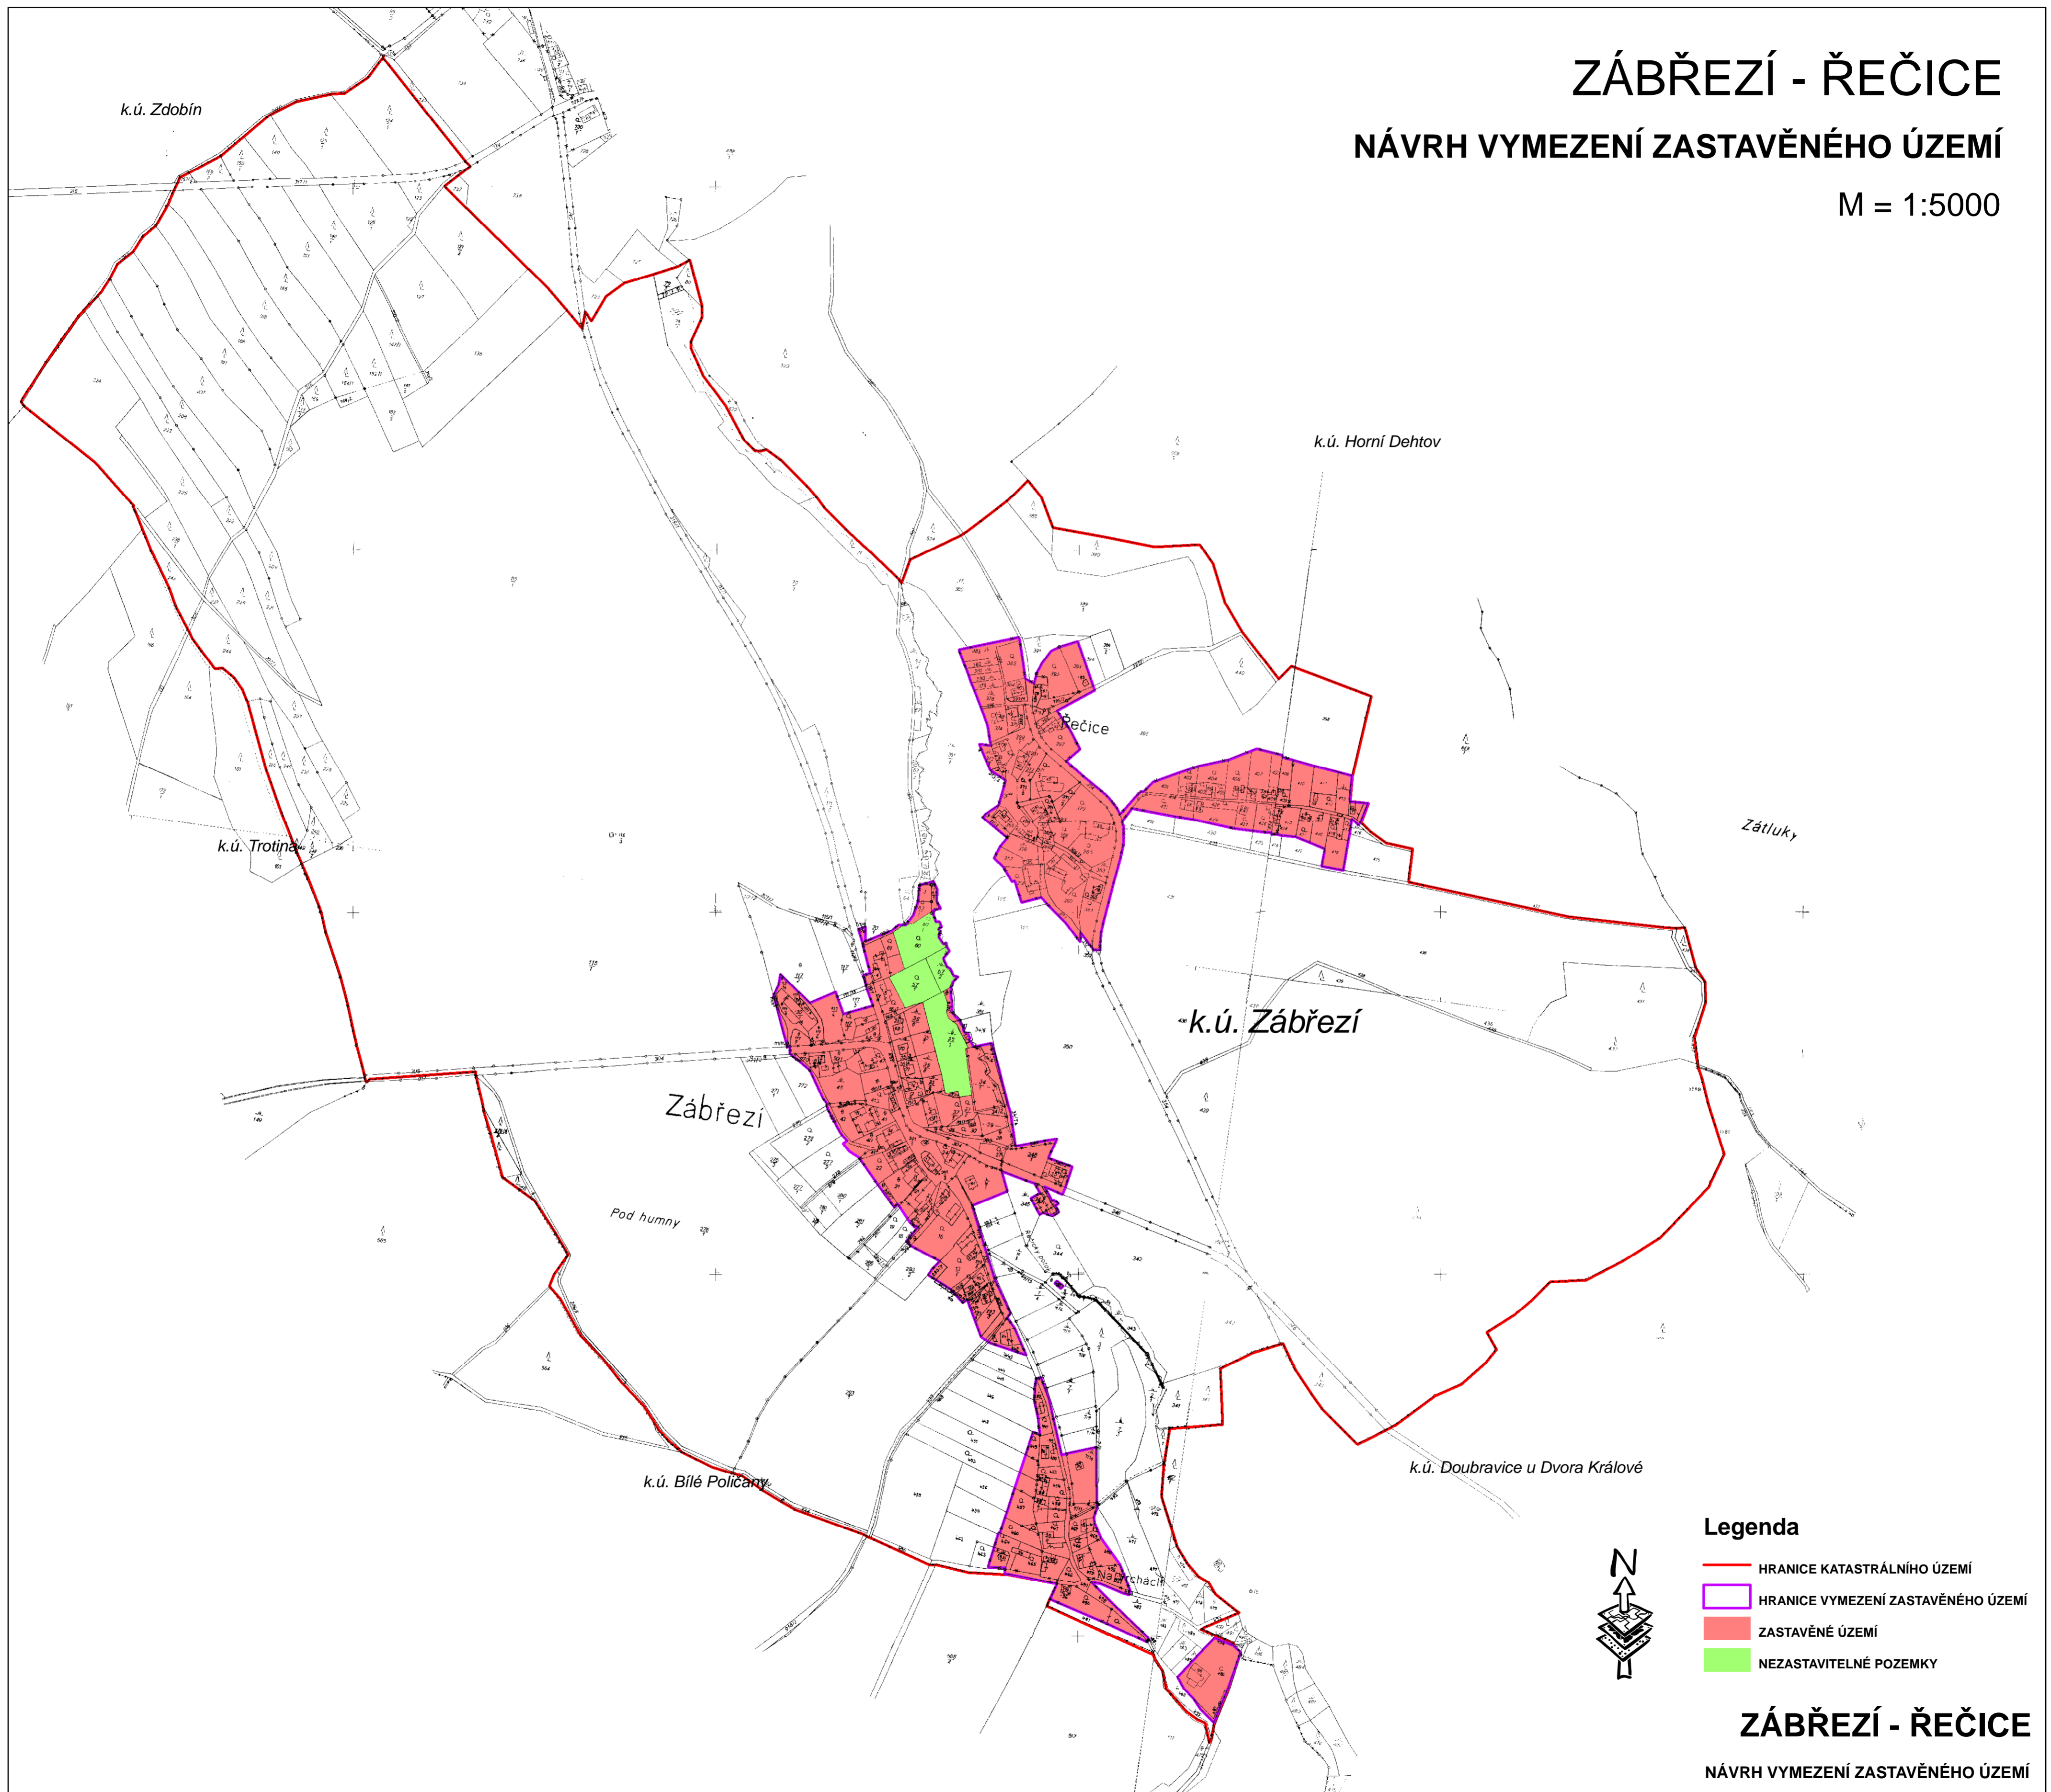

# ZÁBŘEZÍ - ŘEČICE

## NÁVRH VYMEZENÍ ZASTAVĚNÉHO ÚZEMÍ

M = 1:5000

### Legenda

- HRANICE KATASTRÁLNÍHO ÚZEMÍ
- HRANICE VYMEZENÍ ZASTAVĚNÉHO ÚZEMÍ
- ZASTAVĚNÉ ÚZEMÍ
- NEZASTAVITELNÉ POZEMKY

## ZÁBŘEZÍ - ŘEČICE

NÁVRH VYMEZENÍ ZASTAVĚNÉHO ÚZEMÍ