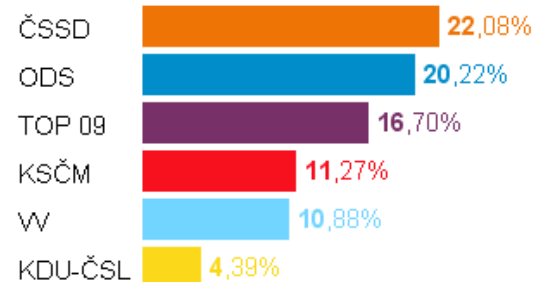

### Zábřezí-Řečice

Občané, kteří přišli volit

Občané, kteří k volbám nepřišli

# Volby do Poslanecké sněmovny 2010

Konečné výsledky hlasování (sečteno 100.00 % okrsků)

Česká republika

Konečné výsledky hlasování

Česká republika

[Kompletní přehled »](#)

Rozložení Poslanecké sněmovny

Volební účast - konečné výsledky