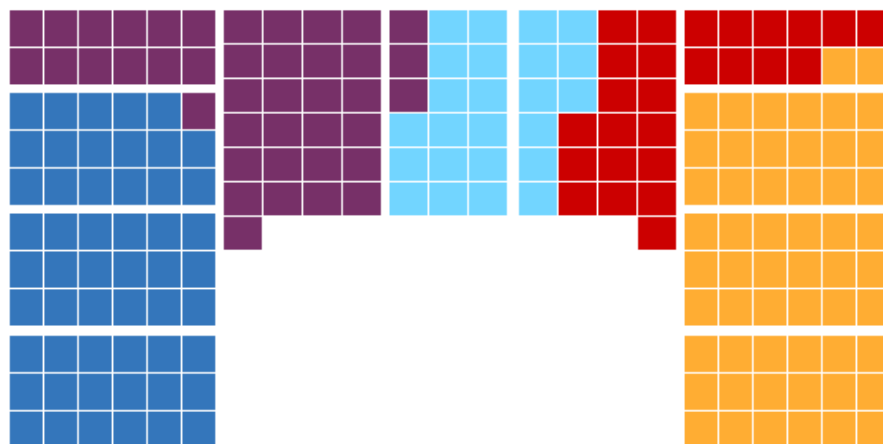

### Zábřezí-Řečice

Občané, kteří přišli volit

Občané, kteří k volbám nepřišli

# Volby do Poslanecké sněmovny 2010

Konečné výsledky hlasování (sečteno 100.00 % okrsků)

Česká republika

Konečné výsledky hlasování

Česká republika

[Kompletní přehled »](#)

Rozložení Poslanecké sněmovny

Volební účast - konečné výsledky