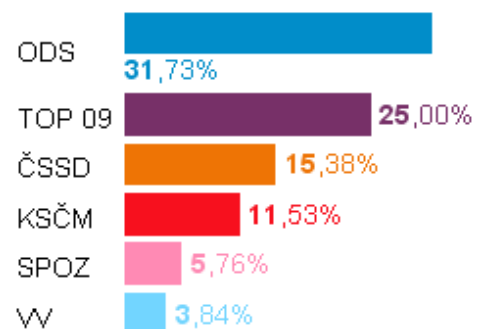

Volby do Poslanecké sněmovny 2010

Trutnov, Zábřezí-Řečice - podrobné výsledky

Strana	Hlasů	Procent
ODS	33	31,73
TOP 09	26	25,00
ČSSD	16	15,38
KSČM	12	11,53
SPOZ	6	5,76
WV	4	3,84
Suveren.	3	2,88
DSSS	2	1,92
ČPS	1	0,96
Svobodní	1	0,96

[zpět na přehled Trutnov »](#)

Konečné výsledky hlasování

Zábřezí-Řečice

[Kompletní přehled »](#)